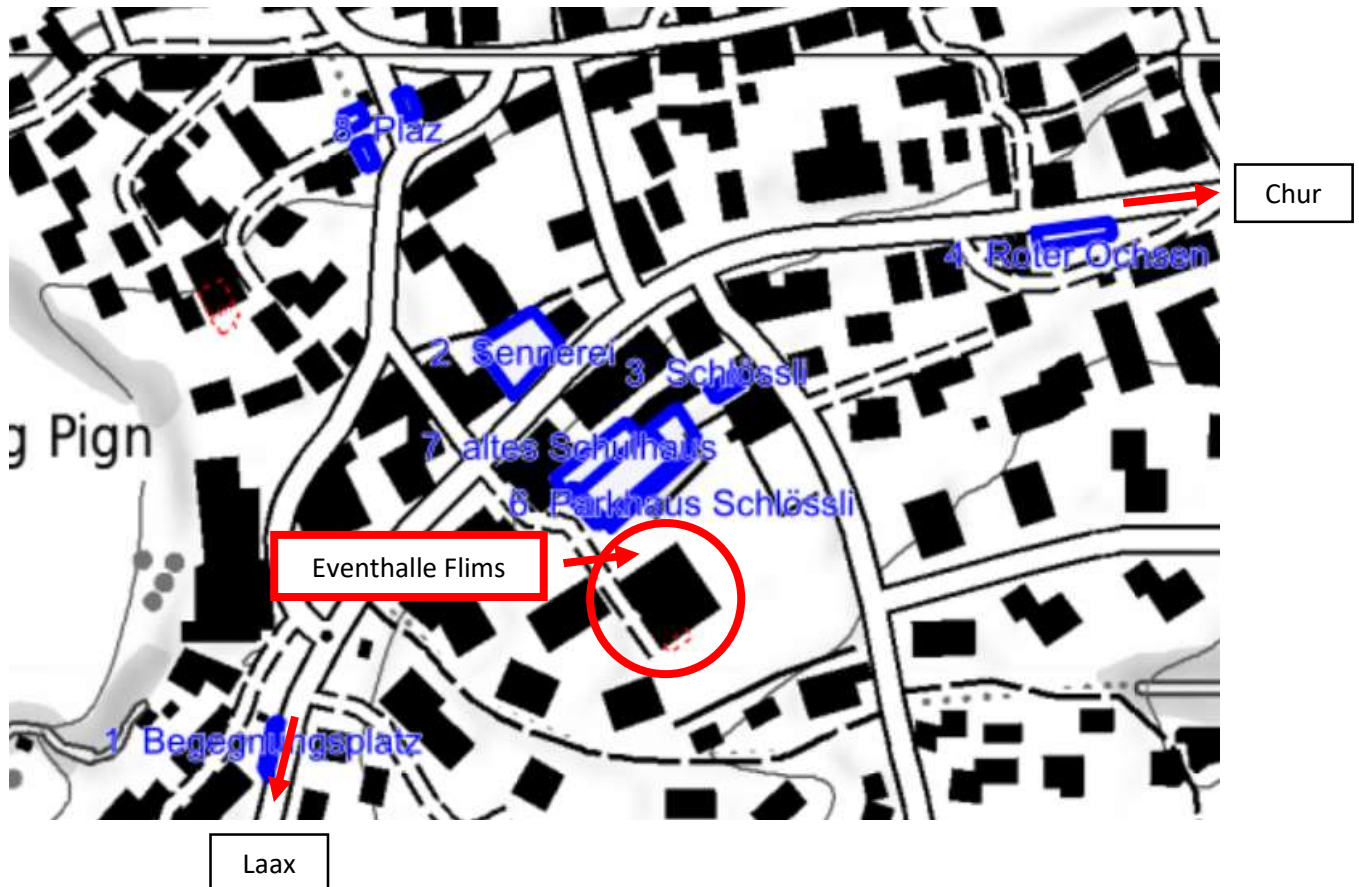

Die Eventhalle Flims befindet sich mitten im Dorfkern von Flims.

Adresse:

Eventhalle Flims

Via Nova 45

7017 Flims-Dorf

Anreise mit dem Auto:

Es stehen zahlreiche öffentliche Parkmöglichkeiten in unmittelbarer Nähe der Eventhalle Flims zur Verfügung. Bitte beachten Sie die geltende Tarifordnung.

2 Sennerei

3 Schlössli (nur 4 Parkplätze)

7 altes Schulhaus

6 Parkhaus Schlössli

8 Platz

Falls alle Parkplätze bereits belegt sind, finden Sie im Parkhaus Stenna bei den Bergbahnen bestimmt einen freien Parkplatz.

Anreise mit dem öffentlichen Verkehr:

Entweder die Haltestelle Flims Dorf, Post oder die Haltestelle Flims Dorf, Bergbahnen benutzen.